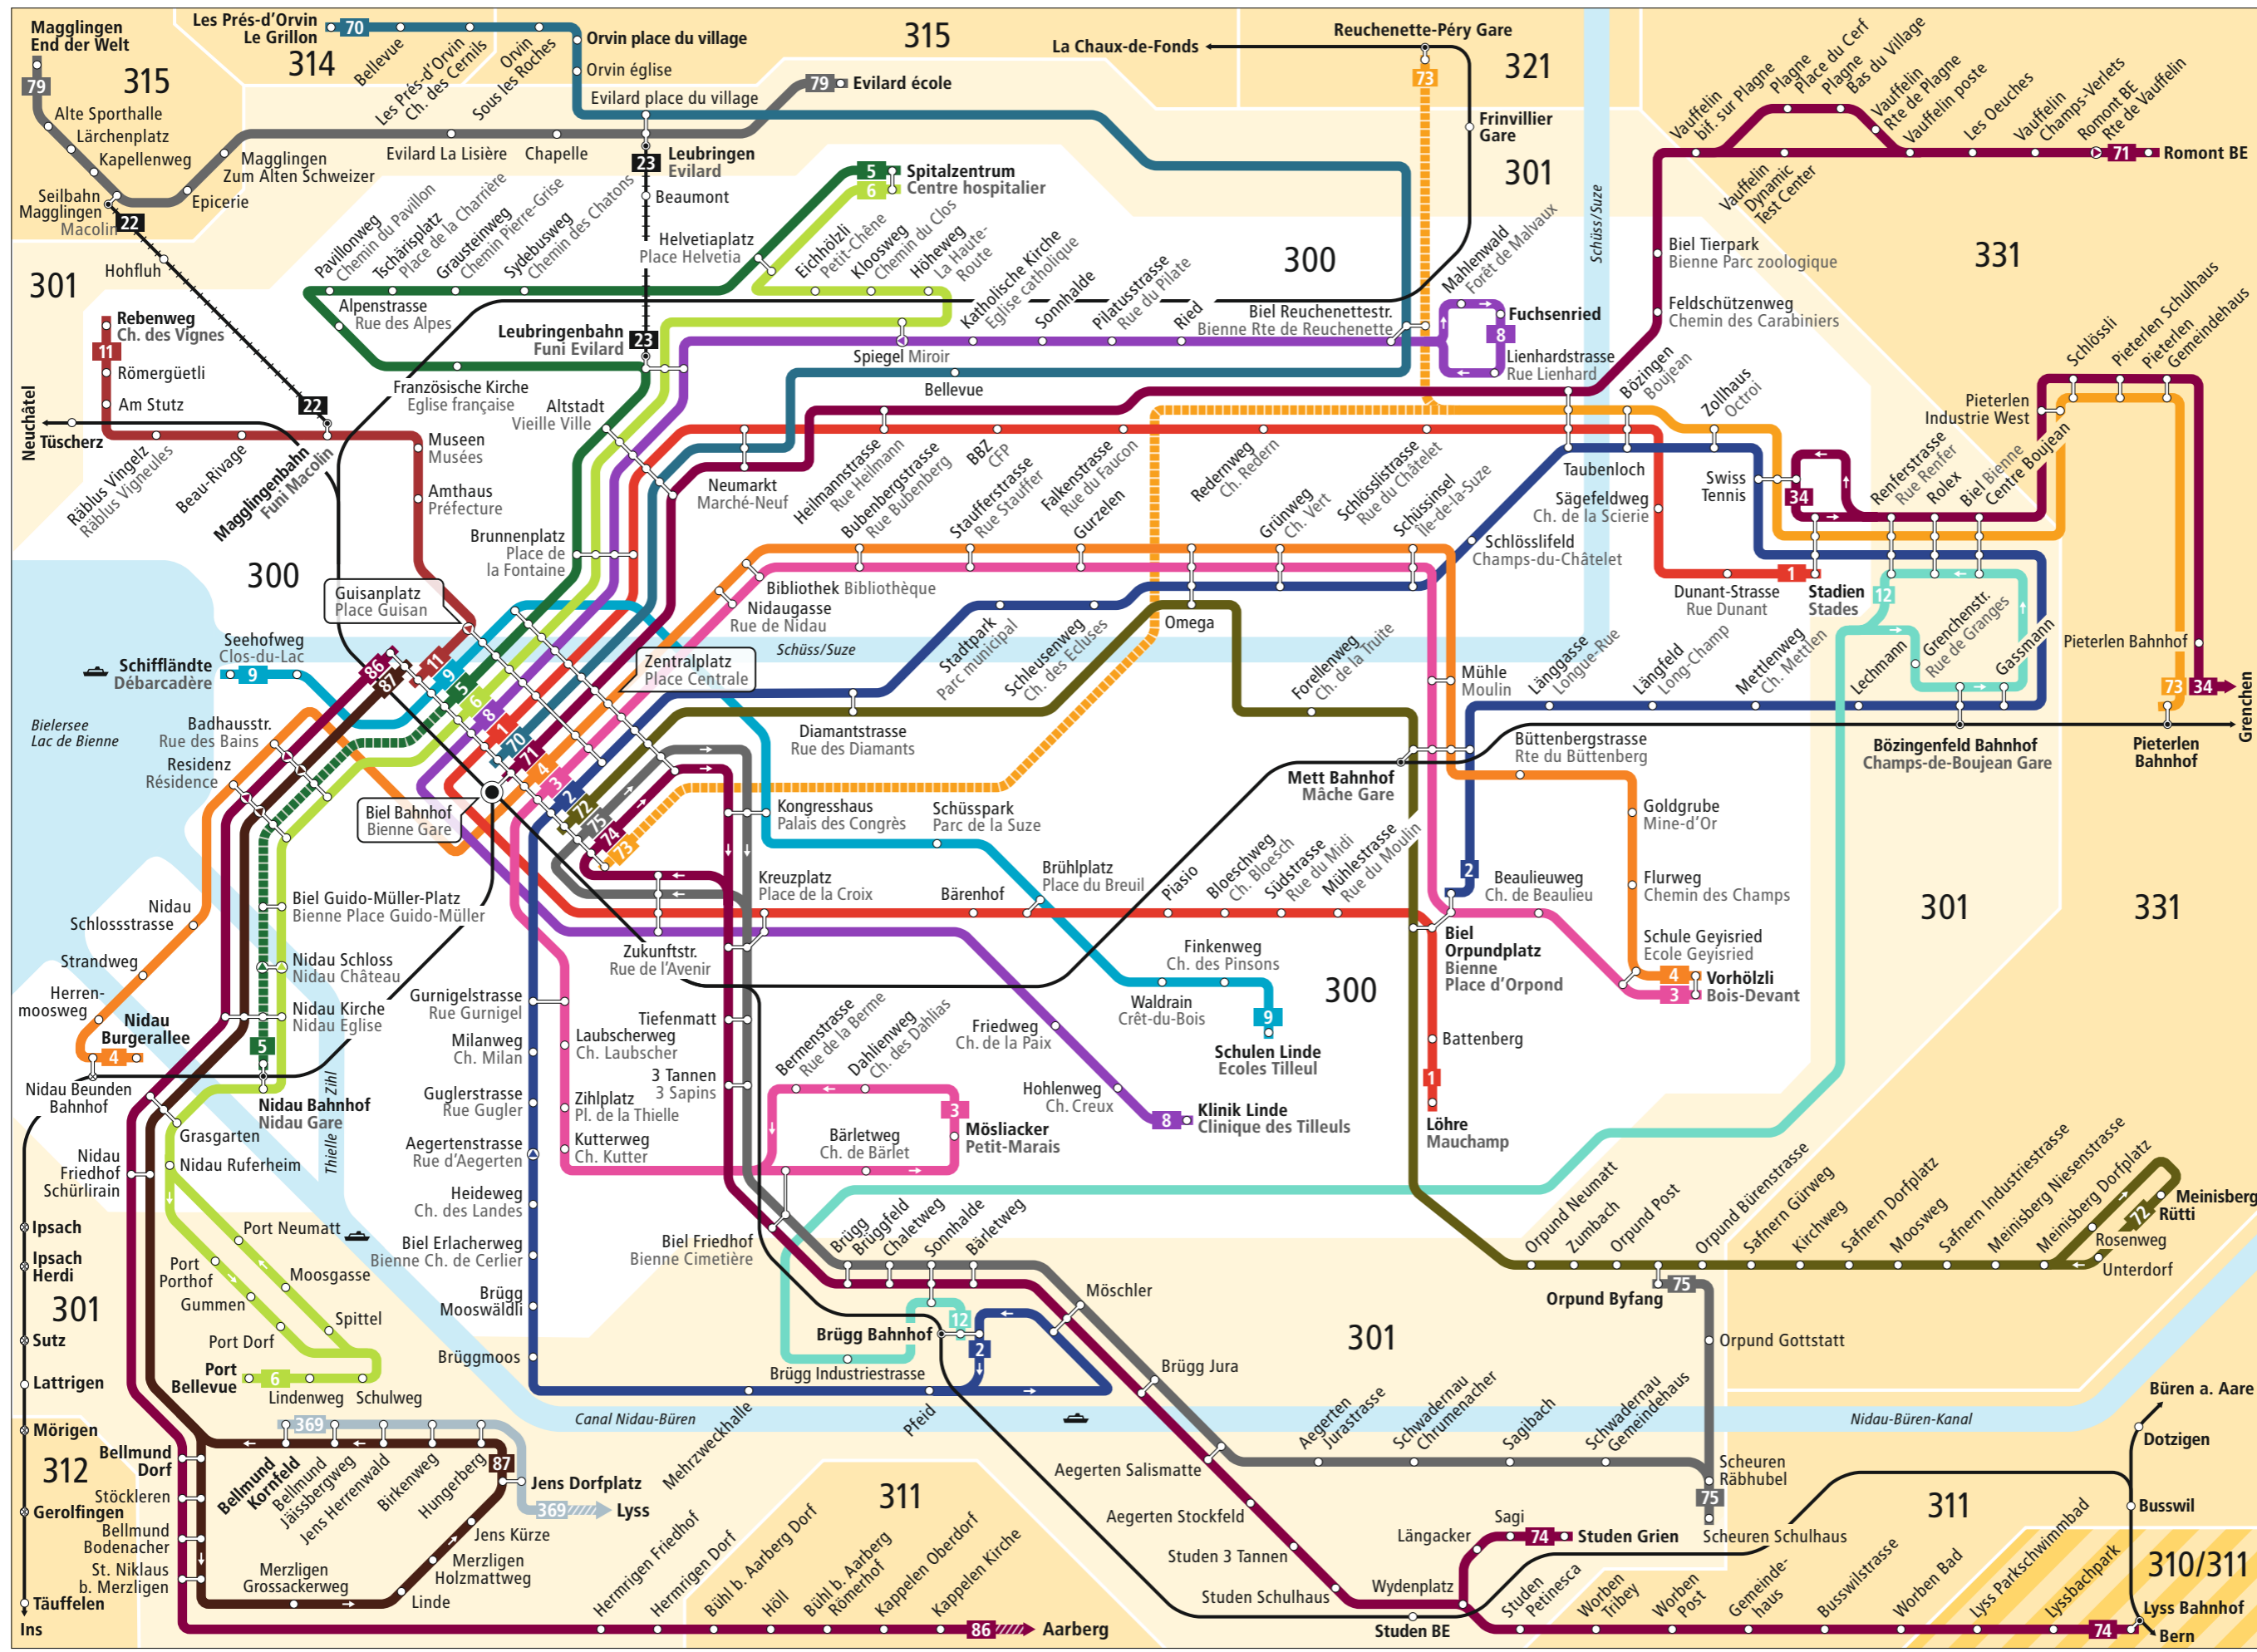

Linienetz Biel und Umgebung Plan du réseau Bienne et environs

Geänderte Linienführungen / Parcours modifiés
70 71 bis / jusqu'en 2027
73 ab Sommer 2024 nach Reuchenette-Péry statt Biel Bahnhof
 dès été 2024 Reuchenette-Péry au lieu de Bienne gare

Linien / Lignes

- 1** Löhre-Stadien
Mauchamp-Stades
- 2** Brügg-Orpundplatz
Brügg-Place d'Orpond
- 3** Möslacker-Vorhölzli
Petit-Marais-Bois-Devant
- 4** Nidau Burgerallee-Vorhölzli
Nidau Burgerallee-Bois-Devant
- 5** Nidau-Biel Bahnhof-Spitalzentrum
Nidau-Bienne Gare-Centre hospitalier
- 6** Port Bellevue-Spitalzentrum
Port Bellevue-Centre hospitalier
- 8** Klinik Linde-Fuchsenried
Clinique des Tilleuls-Fuchsenried
- 9** Schiffländte-Schulen Linde
Débarcadère-Ecoles Tilleul
- 11** Biel Bahnhof-Rebenweg
Bienne Gare-Ch. des Vignes
- 12** Brügg-Bözingenfeld
Brügg-Les Champs-de-Boujean
- 22** Seilbahn Biel-Maggingen
Funi Bienne-Macolin
- 23** Seilbahn Biel-Leubringen
Funi Bienne-Evilard
- 34** Biel Stadien-Grenchen
Bienne Stades-Granges
- 70** Biel Bahnhof-Les Prés d'Orvin
Bienne Gare-Les Prés d'Orvin
- 71** Biel Bahnhof-Romont
Bienne Gare-Romont
- 72** Biel Bahnhof-Meinisberg
Bienne Gare-Meinisberg
- 73** Pieterlen-Reuchenette-Péry
- 74** Biel Bahnhof-Lyss
Bienne Gare-Lyss
- 75** Biel Bahnhof-Orpund
Bienne Gare-Orpund
- 79** Maggingen-Leubringen (gratis)
Macolin-Evilard (gratuit)
- 86** Biel Bahnhof-Aarberg
Bienne Gare-Aarberg
- 87** Biel Bahnhof-Jens
Bienne Gare-Jens
- 369** Bellmund-Lyss

Zeichenerklärung / Légende

- 300** Tarifzone Zone tarifaire
- Bus fährt in angegebener Richtung
Bus circule dans la direction indiquée
- Bus hält nur in angegebener Richtung
Bus s'arrête seulement dans la direction indiquée
- Zeitweise verkehrende Buslinie
Ligne de bus avec horaire temporaire
- Bahnstrecke
Chemin de fer
- Halt auf Verlangen
Arrêt sur demande