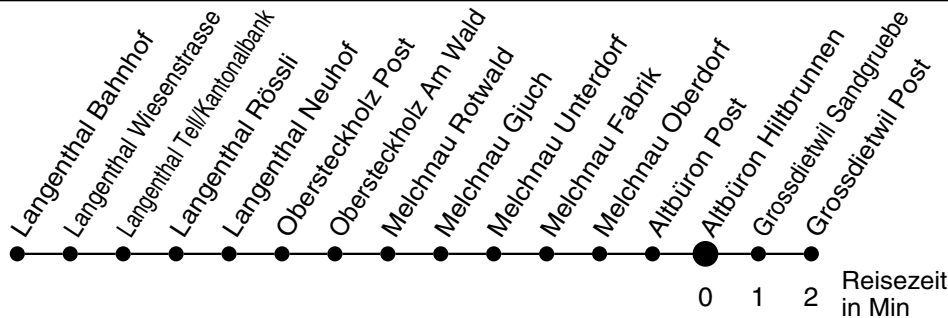

51

Abfahrtszeiten ab

Altbüron Hiltbrunnen

Gültig ab: 13.12.2009

Richtung Grossdietwil Post

Montag - Freitag

Samstag

Sonntag*

5				5
6	28 58			6
7	28			7
8				8
9				9
10				10
11				11
12	28			12
13				13
14				14
15				15
16				16
17	17 47			17
18	17 47			18
19	47			19
20				20
21				21
22				22
23				23
0				0
1				1
2				2
3				3
4				4