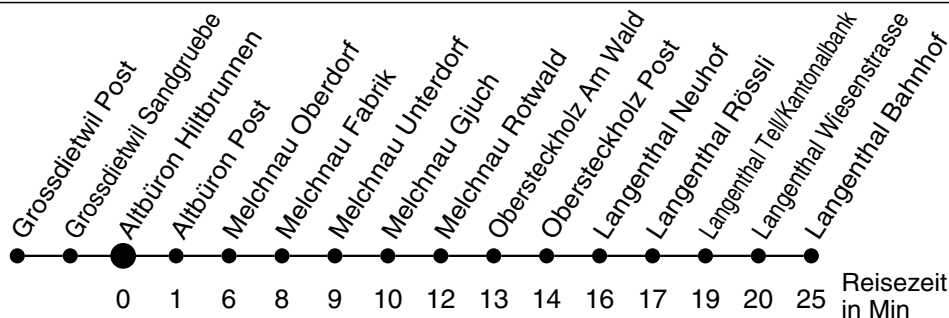

51

Abfahrtszeiten ab

Altbüron Hiltbrunnen

Gültig ab: 13.12.2009

Richtung Langenthal

Montag - Freitag

Samstag

Sonntag *

5				5
6	39			6
7	09 39			7
8				8
9				9
10				10
11				11
12	58			12
13				13
14				14
15				15
16				16
17	28 58			17
18	28 58			18
19	58			19
20				20
21				21
22				22
23				23
0				0
1				1
2				2
3				3
4				4