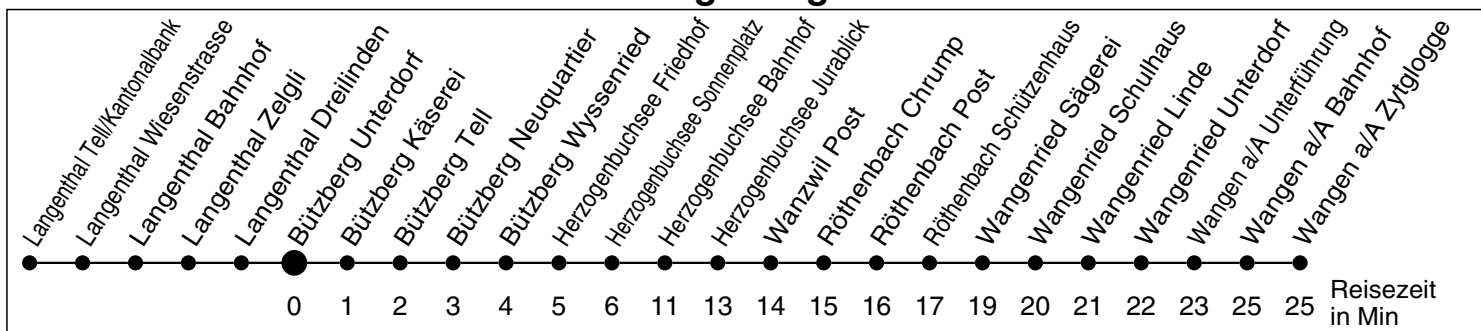

51

Abfahrtszeiten ab

Bützberg Unterdorf

Gültig ab: 13.12.2009

Richtung Wangen a/A

Montag - Freitag

Samstag

Sonntag *

5	38 ^c			5
6	08 ^b 38 ^b	08	08	6
7	08 ^b 38 ^b	08 ^a	08 ^a	7
8	08 38 ^c	08	08	8
9	08 ^a 38 ^c	08 ^a	08 ^a	9
10	08 38 ^c	08 ^c	08 ^c	10
11	08 ^a 38	08	08	11
12	08 ^a 27 ^c 57	08 ^a	08 ^a	12
13	27 ^a 57	27	27	13
14	27 ^c 57 ^c	27 ^c	27 ^c	14
15	27 57 ^a	27 ^a	27 ^a	15
16	27 ^b 57 ^b	27	27	16
17	27 ^b 57 ^b	27 ^a	27 ^a	17
18	27 ^a 57 ^c	27	27	18
19	27 57 ^c	27 ^a	27 ^a	19
20	26 56 ^c	26 ^c 56 ^c	26 ^c 56 ^c	20
21	56 ^c	56 ^c	56 ^c	21
22				22
23	00 ^c 32 [Ⓢ] _c	00 ^c 32 ^c	00 ^c	23
0	32 [Ⓢ] _c	32 ^c		0
1				1
2				2
3				3
4				4

- * Als Sonntage gelten auch die allg. Feiertage
- a verkehrt via Heimenhausen-Walliswil
- b verkehrt ab Röthenbach Schützenhaus direkt nach Wangen a.A.
- c bis Herzogenbuchsee
- Ⓢ Freitag, ohne allg. Feiertage