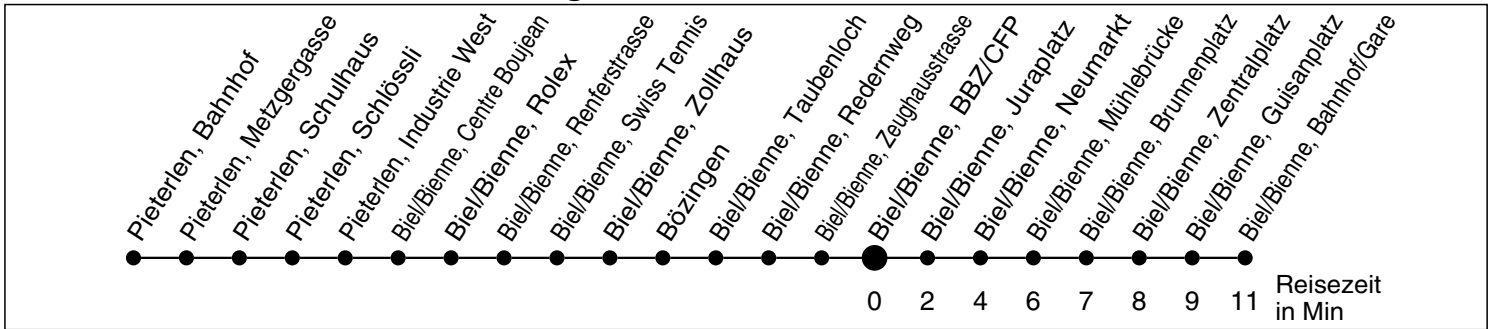

3N

Abfahrtszeiten ab

Biel/Bienne, BBZ/CFP

Gültig ab: 13.12.2009

Richtung Biel/Bienne, Bahnhof/Gare

Montag - Freitag

Samstag

Sonntag *

5	18			5
6	05			6
7	06			7
8	06	06		8
9	06	06		9
10	06	06		10
11	06	06		11
12	06	06		12
13	06	06		13
14	06	06		14
15	06	06		15
16	06	06		16
17	06	06		17
18	06	06		18
19	06			19
20				20
21				21
22				22
23				23
0				0
1				1
2				2
3				3
4				4