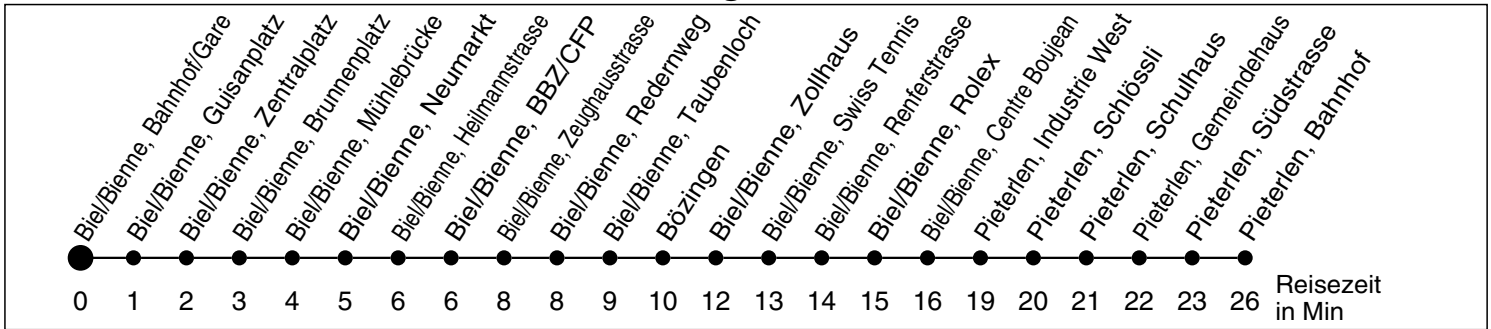

3N

Abfahrtszeiten ab

Biel/Bienne, Bahnhof/Gare

Gültig ab: 13.12.2009

Richtung Pieterlen

Montag - Freitag

Samstag

Sonntag *

5	30			5
6	22			6
7	22			7
8	22	22		8
9	22	22		9
10	22	22		10
11	22	22		11
12	22	22		12
13	22	22		13
14	22	22		14
15	22	22		15
16	22	22		16
17	22	22		17
18	22	22		18
19	22			19
20				20
21				21
22				22
23				23
0				0
1				1
2				2
3				3
4				4