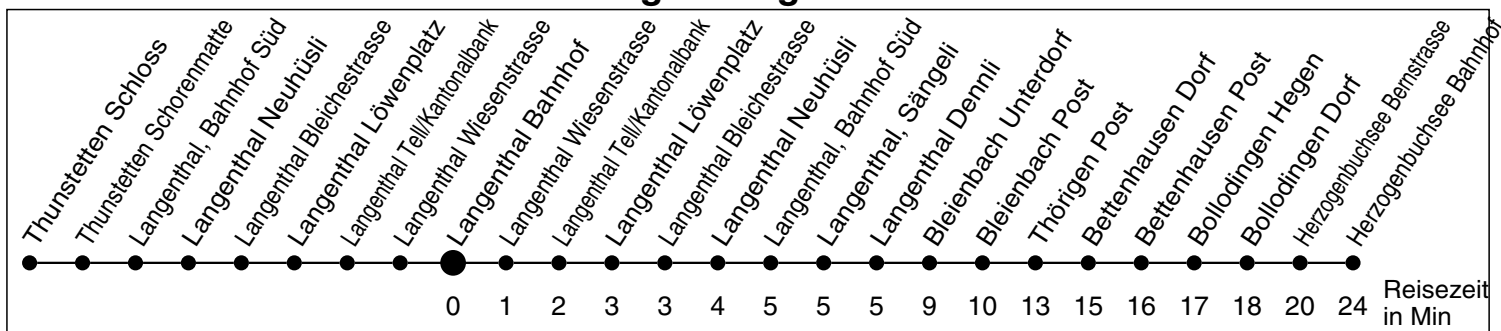

52

Abfahrtszeiten ab

Langenthal Bahnhof

Gültig ab: 13.12.2009

Richtung Herzogenbuchsee

Montag - Freitag

Samstag

Sonntag *

5	24			5
6	24			6
7	24	24		7
8	24	24		8
9	24	24		9
10	24			10
11	24			11
12	24	24		12
13	24	24		13
14	24	24		14
15	24			15
16	24			16
17	24	24		17
18	24	24		18
19	24	24		19
20	24			20
21				21
22				22
23				23
0				0
1				1
2				2
3				3
4				4