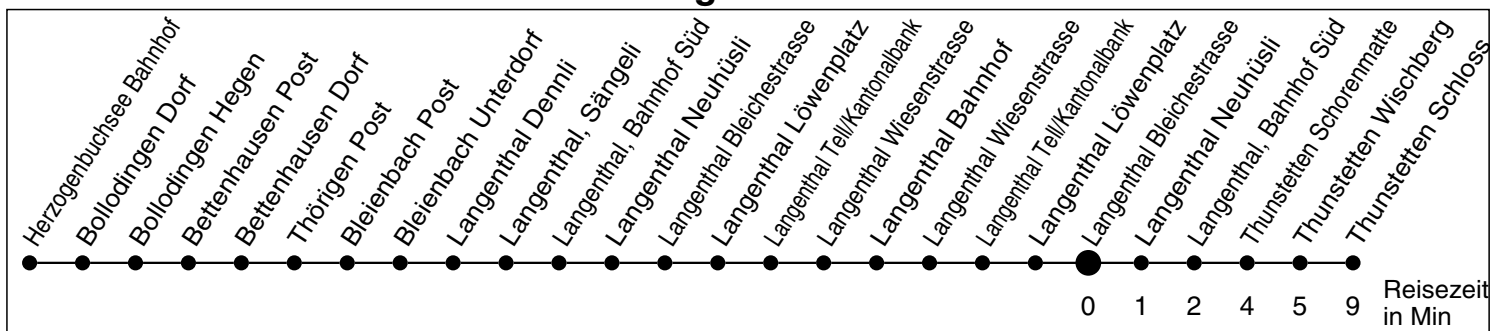

52

Abfahrtszeiten ab

## Richtung Thunstetten