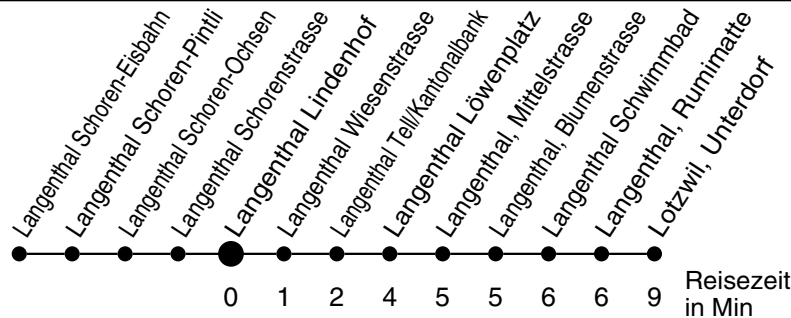

64

Abfahrtszeiten ab

Langenthal Lindenhof

Gültig ab: 13.12.2009

Richtung Lotzwil Unterdorf (Stadtbus)

Montag - Freitag

Samstag

Sonntag*

5			5
6	03 33	03 33	6
7	03 33	03 33	7
8	03 33	03 33	8
9	03 33	03 33	9
10	03 33	03 33	10
11	03 33	03 33	11
12	03 33	03 33	12
13	03 33	03 33	13
14	03 33	03 33	14
15	03 33	03 33	15
16	03 33	03 33	16
17	03 33	03 33	17
18	03 33		18
19	03 33		19
20	03		20
21			21
22			22
23			23
0			0
1			1
2			2
3			3
4			4

* Als Sonntage gelten auch die allg. Feiertage
 a verkehrt via Langenthal, Bahnhof nach Spital - Bahnhof (Linie 63)
 b Kleinbus, Platzzahl beschränkt