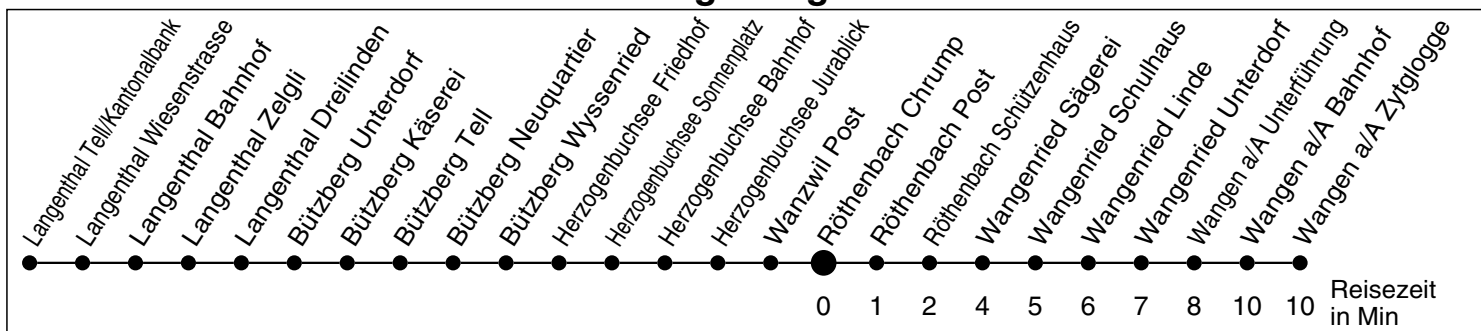

51

Abfahrtszeiten ab

Röthenbach Chrump

Gültig ab: 13.12.2009

Richtung Wangen a/A

Montag - Freitag

Samstag

Sonntag *

| | | | |
|----|---------------------------------|----|----|
| 5 | | | 5 |
| 6 | 23 ^b 53 ^b | 23 | 6 |
| 7 | 23 ^b 53 ^b | | 7 |
| 8 | 23 | 23 | 8 |
| 9 | | | 9 |
| 10 | 23 | | 10 |
| 11 | 53 | 23 | 11 |
| 12 | | | 12 |
| 13 | 12 | 42 | 13 |
| 14 | 12 | | 14 |
| 15 | 42 | | 15 |
| 16 | 42 ^b | 42 | 16 |
| 17 | 12 ^b 42 ^b | | 17 |
| 18 | 12 ^b 44 ^f | 42 | 18 |
| 19 | 42 | | 19 |
| 20 | | | 20 |
| 21 | | | 21 |
| 22 | | | 22 |
| 23 | | | 23 |
| 0 | | | 0 |
| 1 | | | 1 |
| 2 | | | 2 |
| 3 | | | 3 |
| 4 | | | 4 |

* Als Sonntage gelten auch die allg. Feiertage

b verkehrt ab Röthenbach Schützenhaus direkt nach Wangen a.A.

f Kleinbus Platzzahl beschränkt