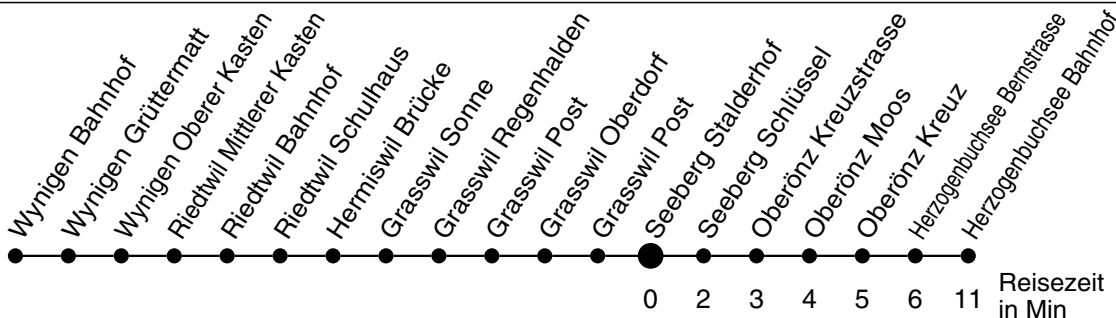

54

Abfahrtszeiten ab

## Richtung Herzogenbuchsee