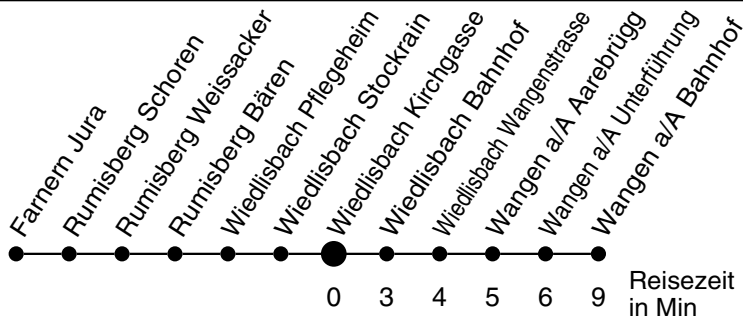

58

Abfahrtszeiten ab

Wiedlisbach Kirchgasse

Gültig ab: 13.12.2009

Richtung Wangen a/A

Montag - Freitag

Samstag

Sonntag *

5				5
6	14			6
7	14 54	14	14	7
8		06	06	8
9				9
10	14	06	06	10
11	14			11
12	16			12
13	14 44	06 46	06 46	13
14				14
15	44			15
16	44			16
17	44	44	44	17
18	16 44	16 44	16 44	18
19				19
20				20
21				21
22				22
23				23
0				0
1				1
2				2
3				3
4				4