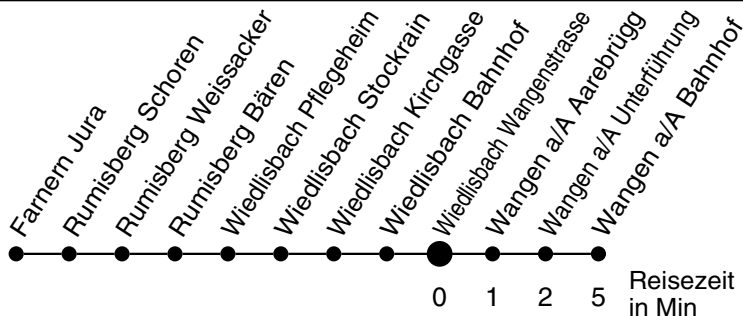

58

Abfahrtszeiten ab

Wiedlisbach Wangenstrasse

Gültig ab: 13.12.2009

Richtung Wangen a/A

Montag - Freitag

Samstag

Sonntag *

5				5
6	27			6
7	27 58	27	27	7
8		10	10	8
9		27	27	9
10	27	10	10	10
11	27			11
12	27			12
13	18 48	10 50	10 50	13
14				14
15	48	48	48	15
16	48			16
17	48	48	48	17
18	20 48	20 48	20 48	18
19				19
20				20
21				21
22				22
23				23
0				0
1				1
2				2
3				3
4				4