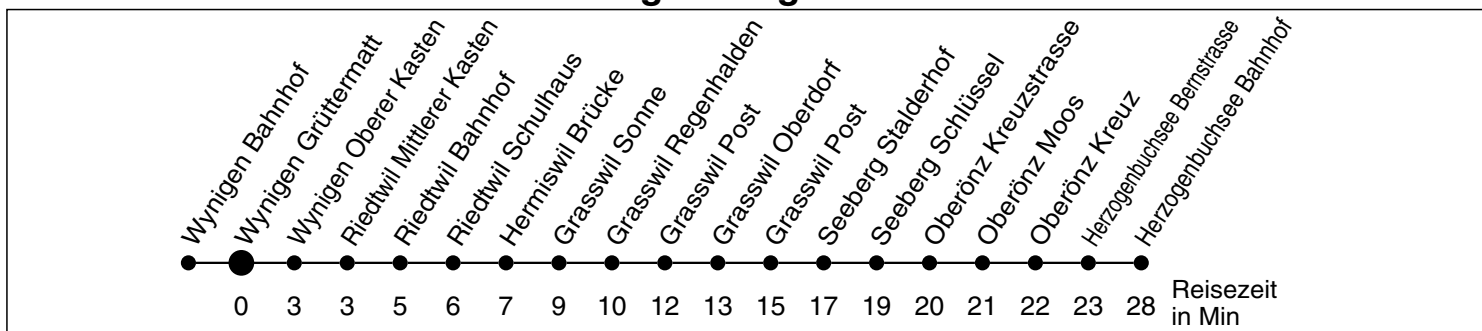

54

Abfahrtszeiten ab

Wynigen Grütter matt

Gültig ab: 13.12.2009

Richtung Herzogenbuchsee

Montag - Freitag

Samstag

Sonntag *

5				5
6	32	32		6
7	32	32		7
8	32	32	32 ^g	8
9	32	32	32 ^g	9
10				10
11	32 ^f	32	32 ^g	11
12	32 ^f	32	32 ^g	12
13	32	32	32 ^g	13
14				14
15	32	32	32 ^g	15
16	32	32	32 ^g	16
17	32	32	32 ^g	17
18	32	32	32 ^g	18
19	32	32	32	19
20				20
21	32 ^f	32 ^f	32 ^f	21
22	32 ^f	32 ^f	32 ^f	22
23				23
0	33 [Ⓢ]	33		0
1				1
2				2
3				3
4				4